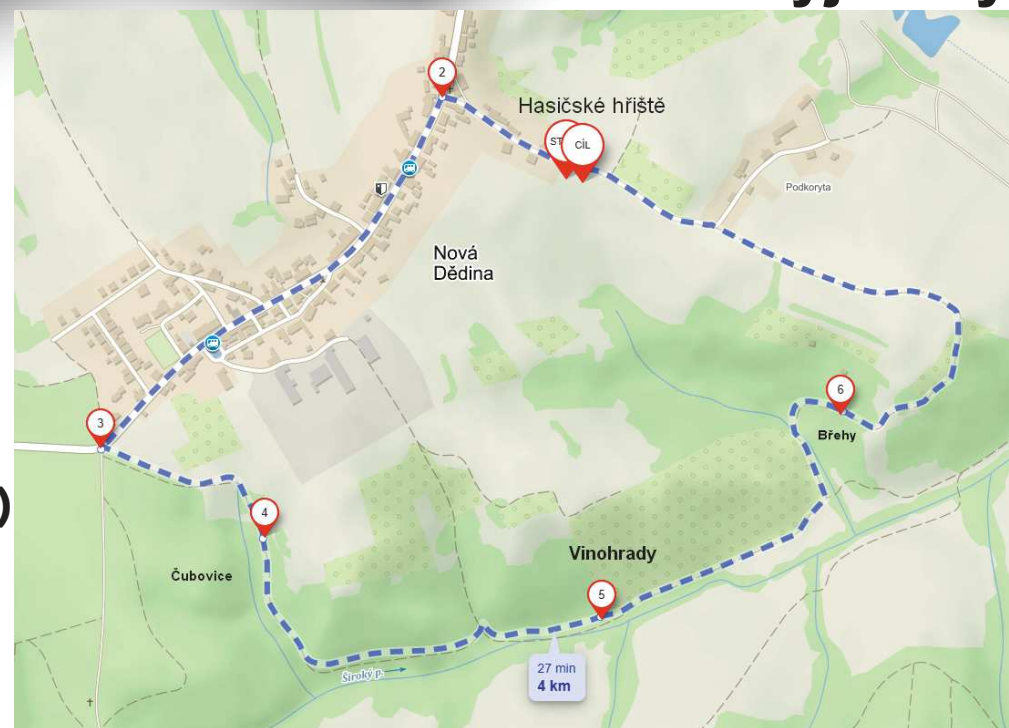

# 20.8

### Trasa vyjížd'ky

#### Organizační připomínky:

- vyjížd'ka všech zahradních systémů Vari, Tera Mountfield apod.
- začátek i konec je na hasičském hřišti
- sraz účastníků mezi 14:30 a 15:00
- **začátek vyjížd'ky v 15:00**
- vyjížd'ky se účastní řidič + závozník (min jeden)
- oblečení a výzdoba dle vlastního uvážení a představitosti
- po skončení vyjížd'ky bude posezení s občerstvením a hodnocením vyjížd'ky